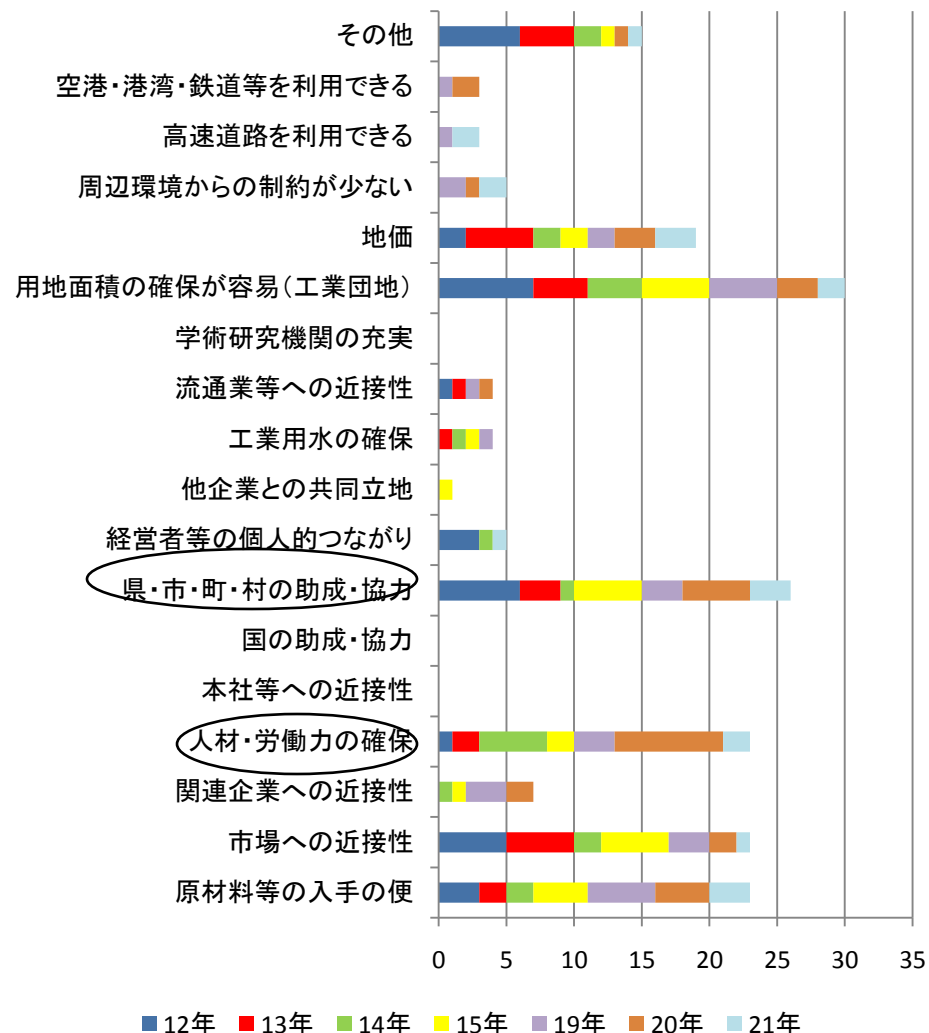

企業立地選定理由(12～15年、19～21年)

道内企業立地選定理由

道外企業立地選定理由

業種別(地域資源型・加工組立型)立地選定理由(19~21年)

地域資源型企业

加工組立型企业

加工組立型企業の立地選定理由1

道内加工組立型企業の立地選定理由

道外加工組立型企業の立地選定理由

加工組立型企業の立地選定理由2

道外加工組立型企業の立地選定理由

全国加工組立型企業の立地選定理由