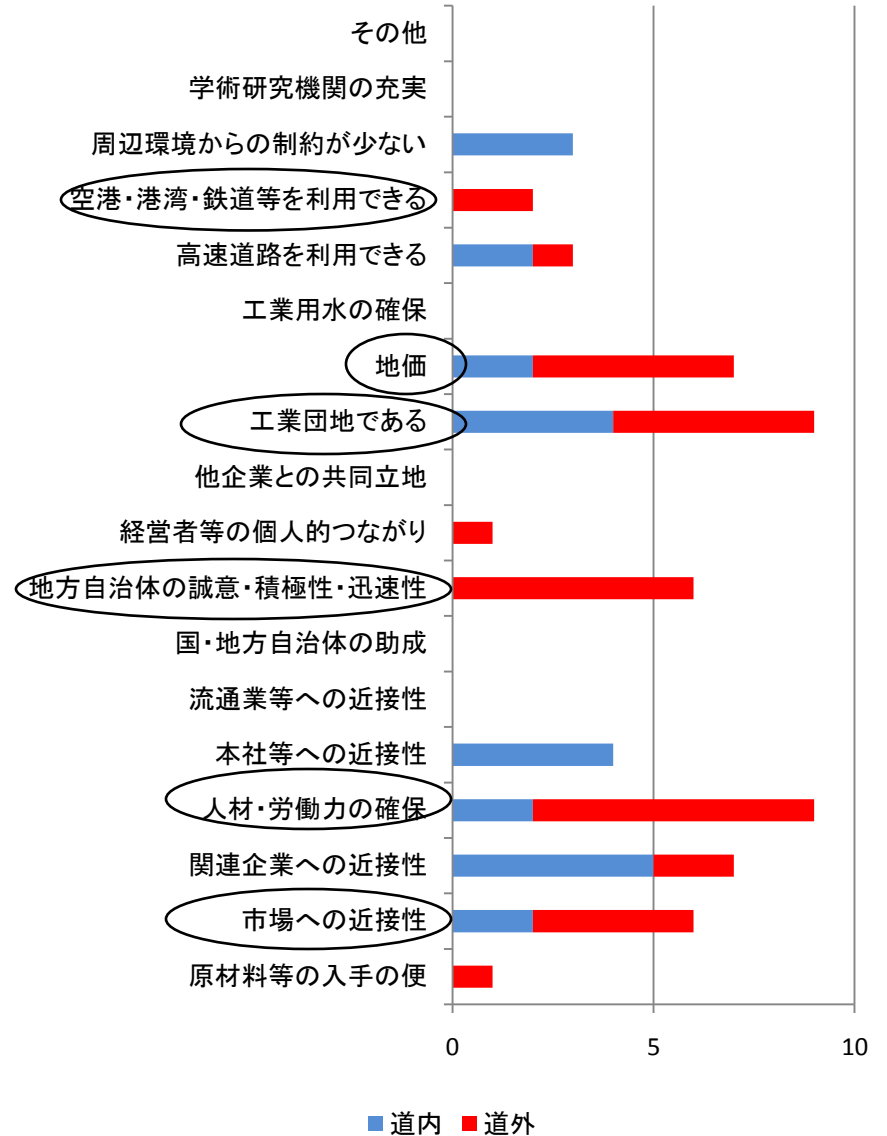

企業立地選定理由(12～15年、19～21年)

道内企業立地選定理由

道外企業立地選定理由

業種別(地域資源型・加工組立型)立地選定理由(19~21年)

地域資源型企业

加工組立型企业

加工組立型企業の立地選定理由1

道内加工組立型企業の立地選定理由

道外加工組立型企業の立地選定理由

加工組立型企業の立地選定理由2

道外加工組立型企業の立地選定理由

全国加工組立型企業の立地選定理由