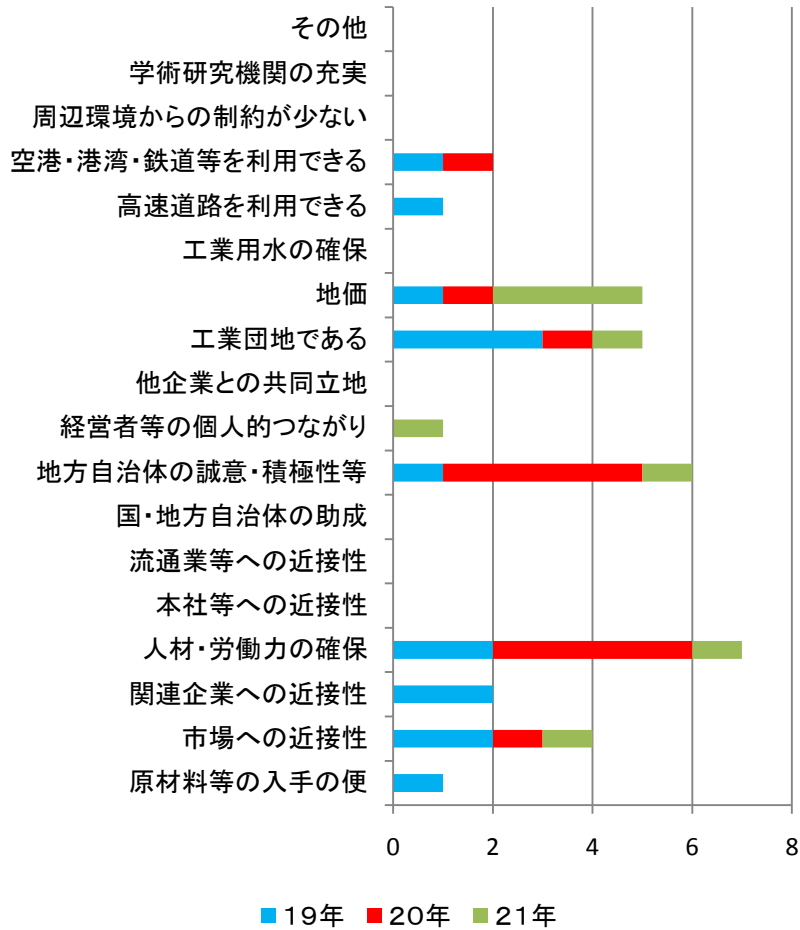

企業立地選定理由(12～15年、19～21年)

道内企業立地選定理由

道外企業立地選定理由

業種別(地域資源型・加工組立型)立地選定理由(19~21年)

地域資源型企业

加工組立型企业

加工組立型企業の立地選定理由1

道内加工組立型企業の立地選定理由

道外加工組立型企業の立地選定理由

加工組立型企業の立地選定理由2

道外加工組立型企業の立地選定理由

全国加工組立型企業の立地選定理由