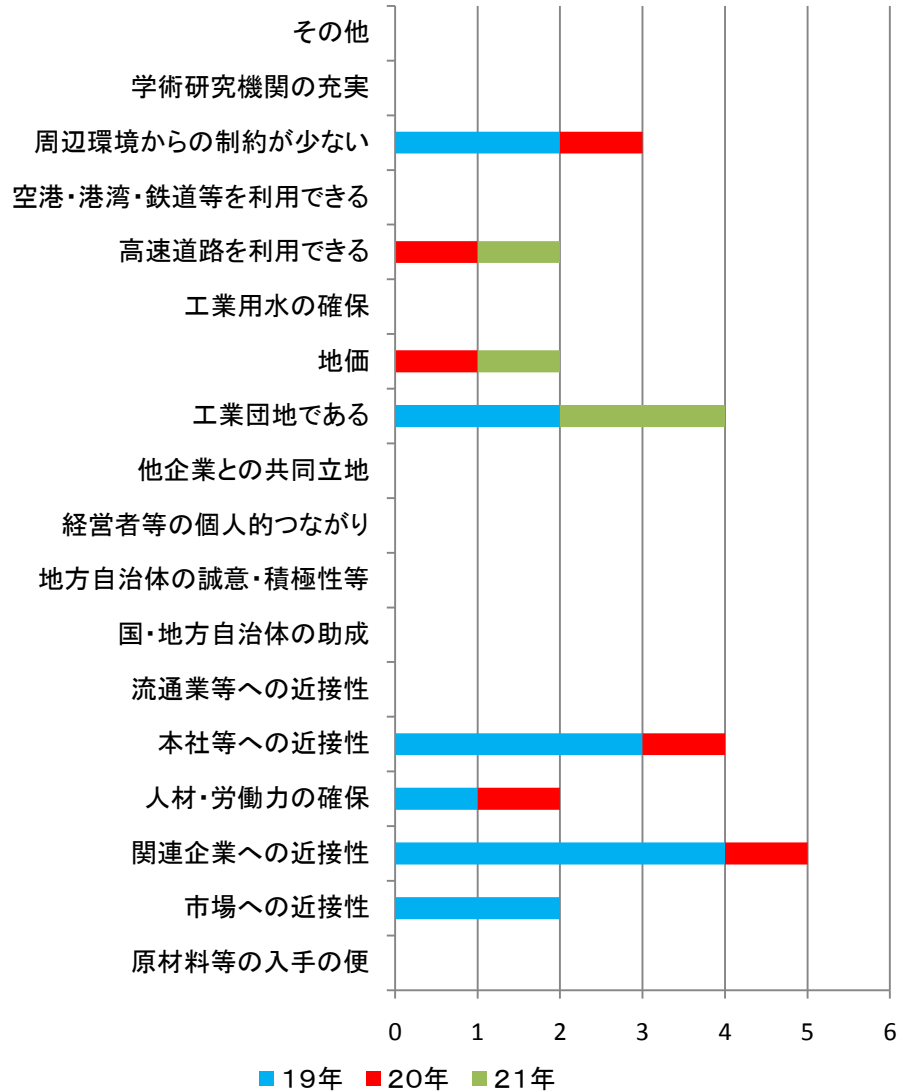

企業立地選定理由(12～15年、19～21年)

道内企業立地選定理由

道外企業立地選定理由

業種別(地域資源型・加工組立型)立地選定理由(19~21年)

地域資源型企业

加工組立型企业

加工組立型企業の立地選定理由1

道内加工組立型企業の立地選定理由

道外加工組立型企業の立地選定理由

加工組立型企業の立地選定理由2

道外加工組立型企業の立地選定理由

全国加工組立型企業の立地選定理由