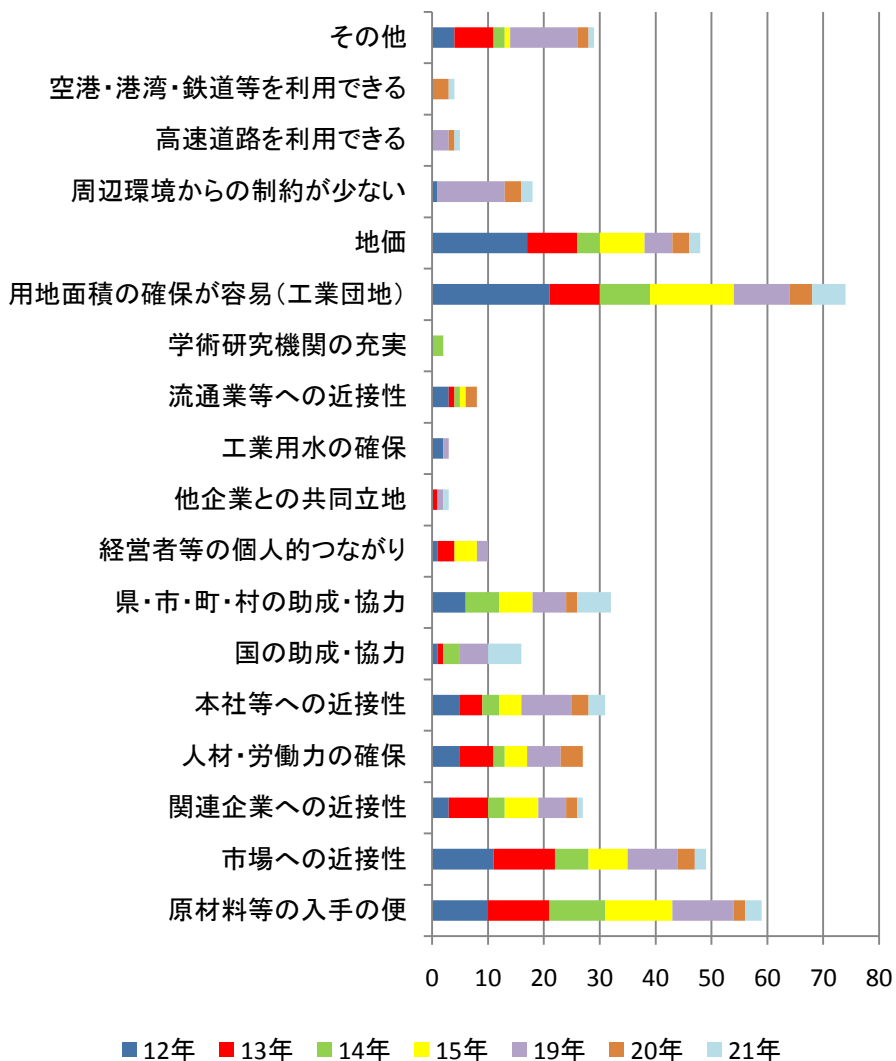

企業立地選定理由(12～15年、19～21年)

道内企業立地選定理由

道外企業立地選定理由

業種別(地域資源型・加工組立型)立地選定理由(19~21年)

地域資源型企业

加工組立型企业

加工組立型企業の立地選定理由1

道内加工組立型企業の立地選定理由

道外加工組立型企業の立地選定理由

加工組立型企業の立地選定理由2

道外加工組立型企業の立地選定理由

全国加工組立型企業の立地選定理由