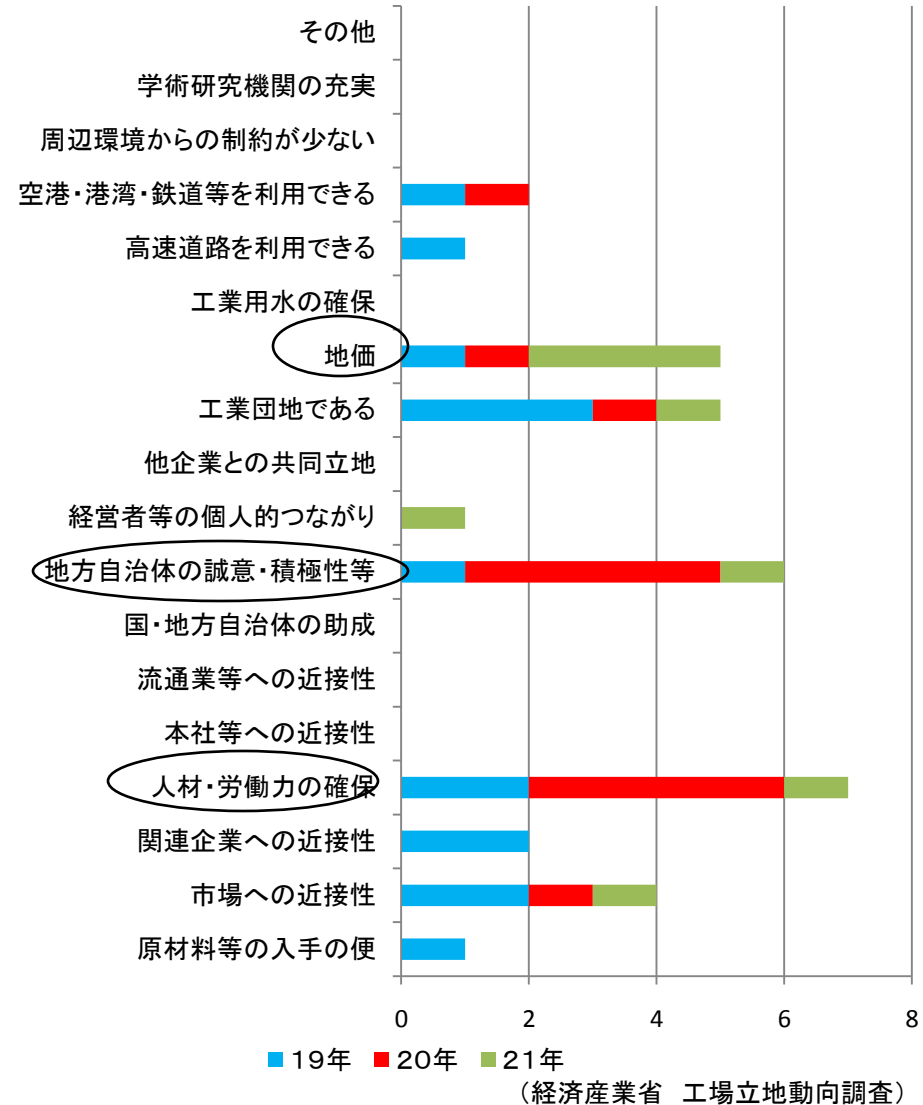

企業立地選定理由(12～15年、19～21年)

道内企業立地選定理由

道外企業立地選定理由

業種別(地域資源型・加工組立型)立地選定理由(19~21年)

地域資源型企业

加工組立型企业

加工組立型企業の立地選定理由1

道内加工組立型企業の立地選定理由

道外加工組立型企業の立地選定理由

加工組立型企業の立地選定理由2

道外加工組立型企業の立地選定理由

全国加工組立型企業の立地選定理由