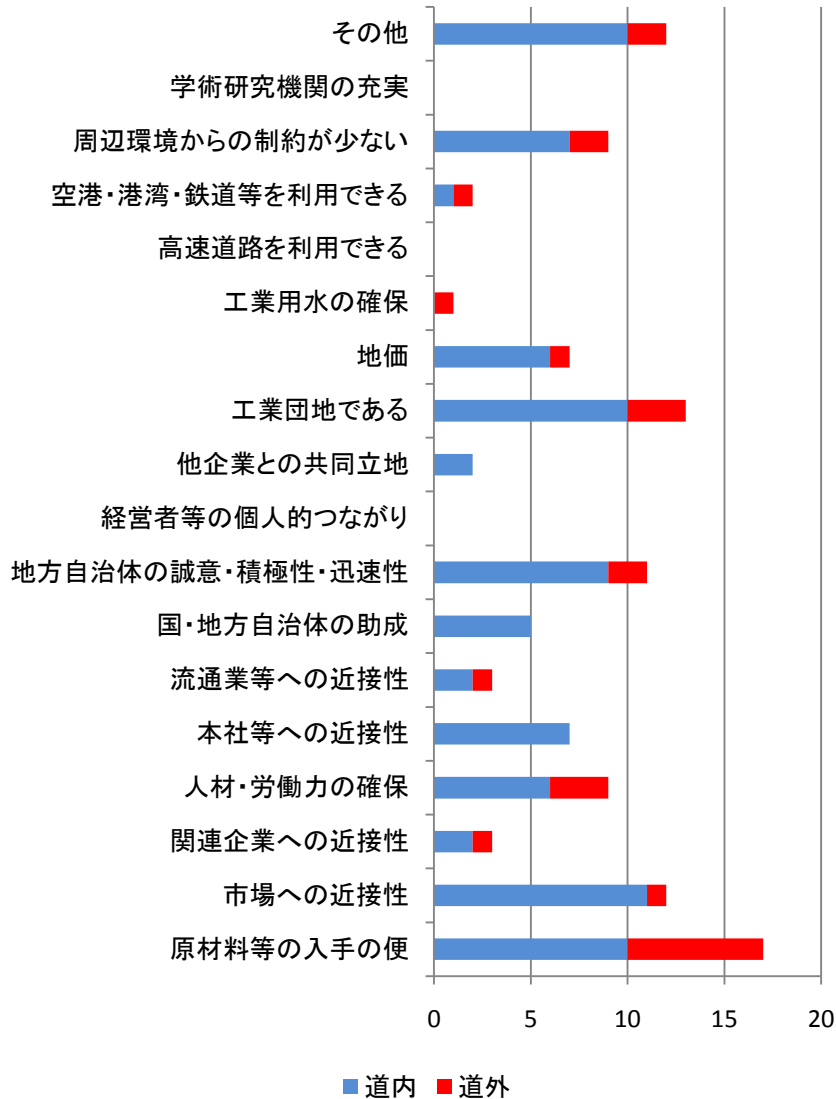

企業立地選定理由(12～15年、19～21年)

道内企業立地選定理由

道外企業立地選定理由

業種別(地域資源型・加工組立型)立地選定理由(19~21年)

地域資源型企业

加工組立型企业

加工組立型企業の立地選定理由1

道内加工組立型企業の立地選定理由

道外加工組立型企業の立地選定理由

加工組立型企業の立地選定理由2

道外加工組立型企業の立地選定理由

全国加工組立型企業の立地選定理由